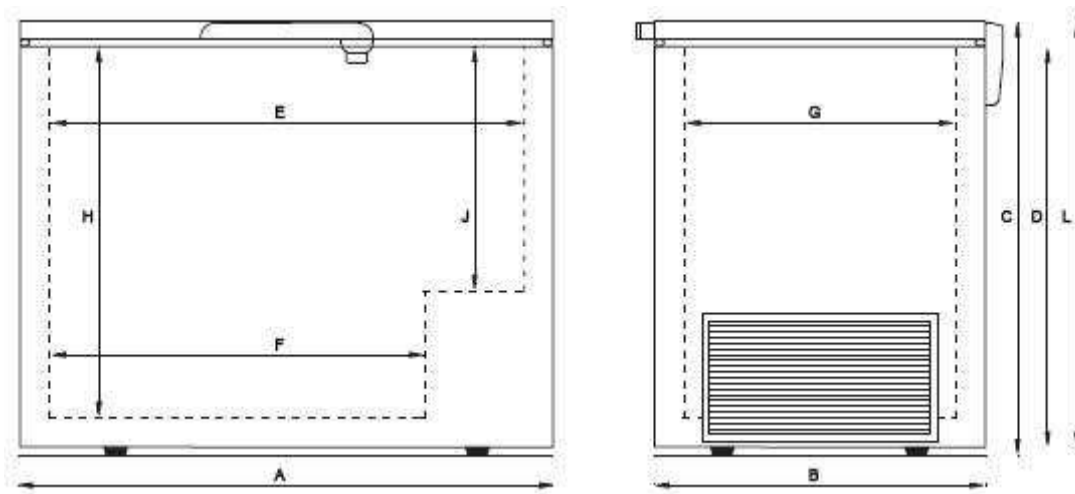

Relazione tecnica congelatore ELCOLD LT UNI 41

La gamma UNI LT Elcold, offre congelatori con temperature fino a -45°C e capacità da 100 a quasi 500 litri di volume. La temperatura viene mantenuta a livello costante e può essere facilmente monitorata sul display digitale.

DIMENSIONI

Modello	UNI 41
Capacità	358 litri ca
Campo di temperatura	$-10/-45^{\circ}\text{C}$
Sistema di sbrinamento	Automatico
Dimensioni interne ExHxGxF	1300x650x450x1100
Dimensioni esterne CxBxA mm	865x655x1505
Alimentazione	230 V-50Hz